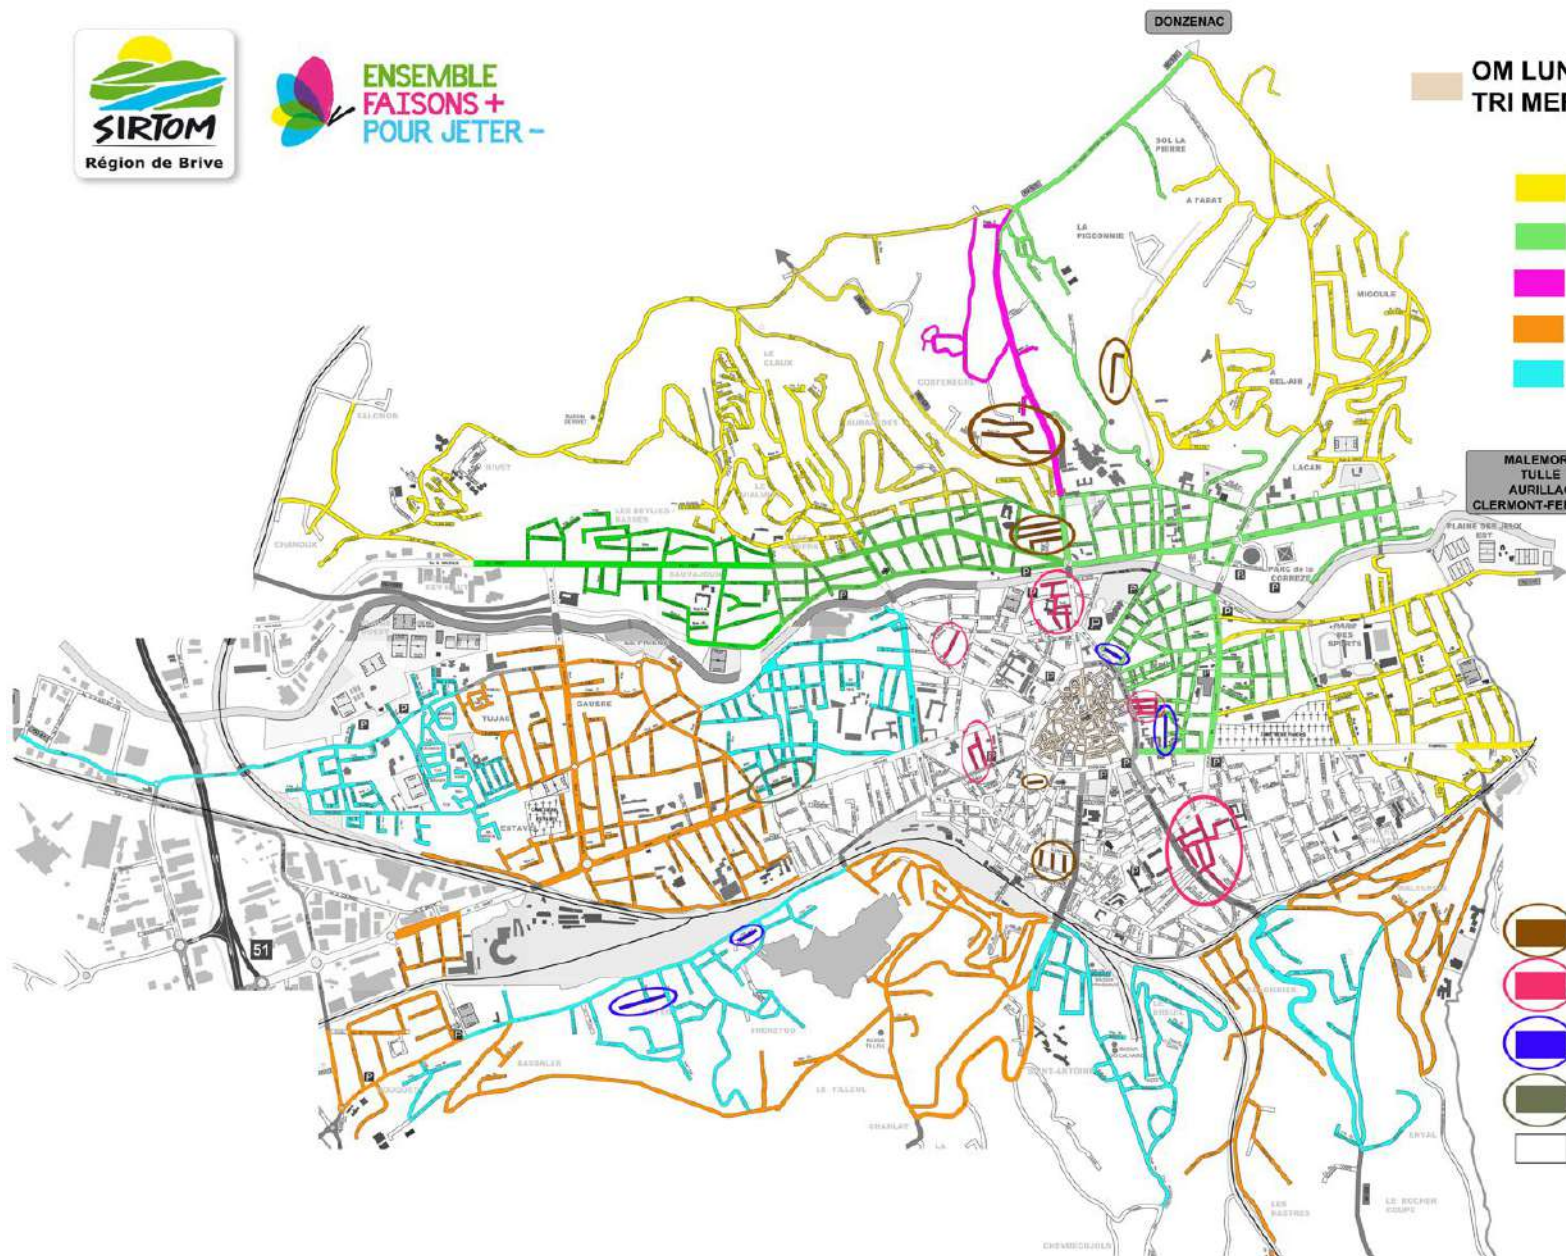

ENSEMBLE
FAISONS +
POUR JETER -

OM LUNDI, MARDI, JEUDI, VENDREDI, SAMEDI SOIR
TRI MERCREDI SOIR

- OM MARDI PAIRE / TRI MARDI
- OM MARDI IMPAIRE / TRI MARDI
- OM VENDREDI PAIRE / TRI MARDI
- OM JEUDI PAIRE / TRI TOUS LES JEUDIS
- OM JEUDI IMPAIRE / TRI TOUS LES JEUDIS

MALEMORT
TULLE
AURILLAC
CLERMONT-FERRAND

- OM LUNDI SOIR / TRI MERCREDI SOIR
- OM VENDREDI SOIR / TRI MERCREDI SOIR
- OM JEUDI SOIR / TRI MERCREDI SOIR
- OM MARDI SOIR / TRI MERCREDI SOIR
- OM MARDI / TRI MARDI